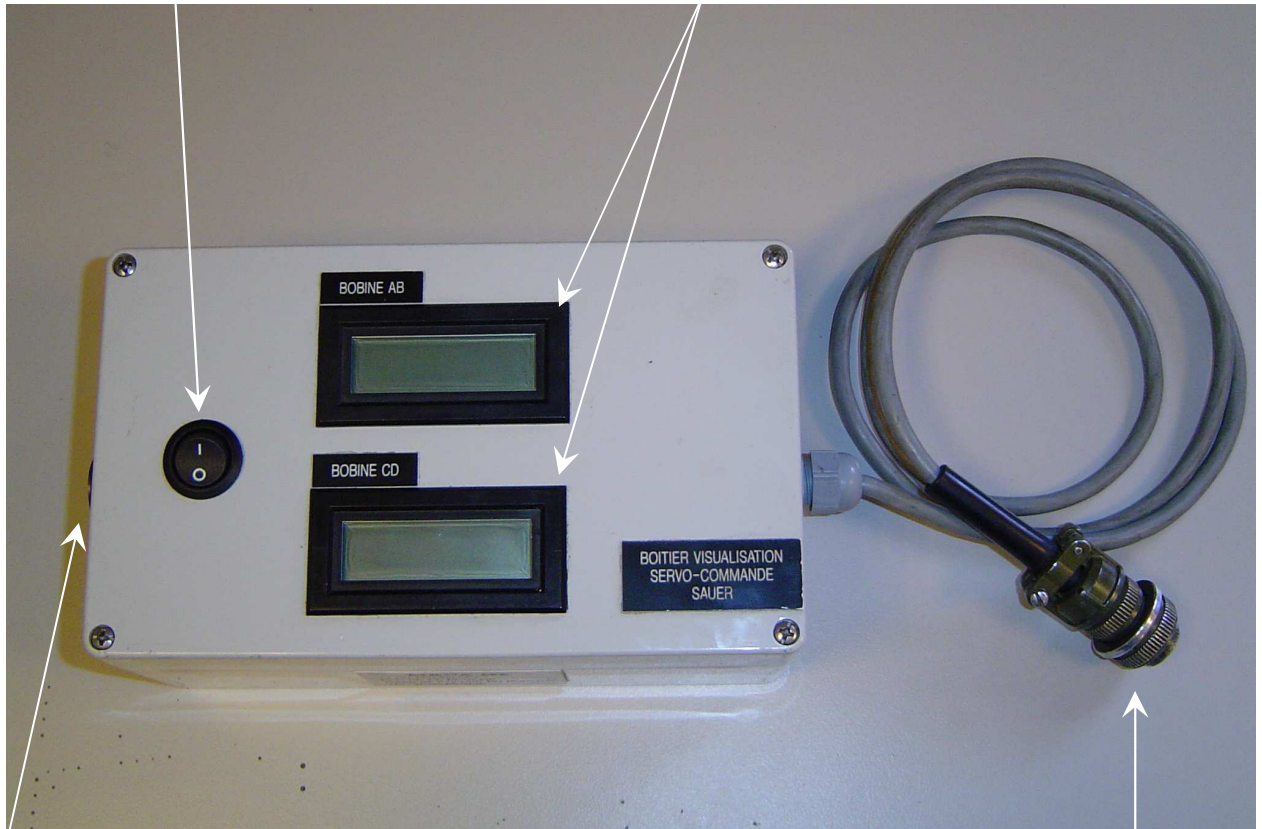

# Boîtier de dépannage

Interrupteur de mise sous tension  
fonctionnant avec une pile de 9Vdc.

Affichage du courant en A

Prise mâle  
connecteur SAUER

Prise femelle  
connecteur SAUER

Ce boîtier est un outil indispensable dédié aux dépannages afin de déterminer une panne hydraulique ou électronique. Il s'installe entre la servocommande SAUER et la commande électronique tel qu'un automate, une carte amplificatrice,.... Les deux afficheurs indiquent le courant circulant dans la bobine A-B et la bobine C-D de la servocommande.